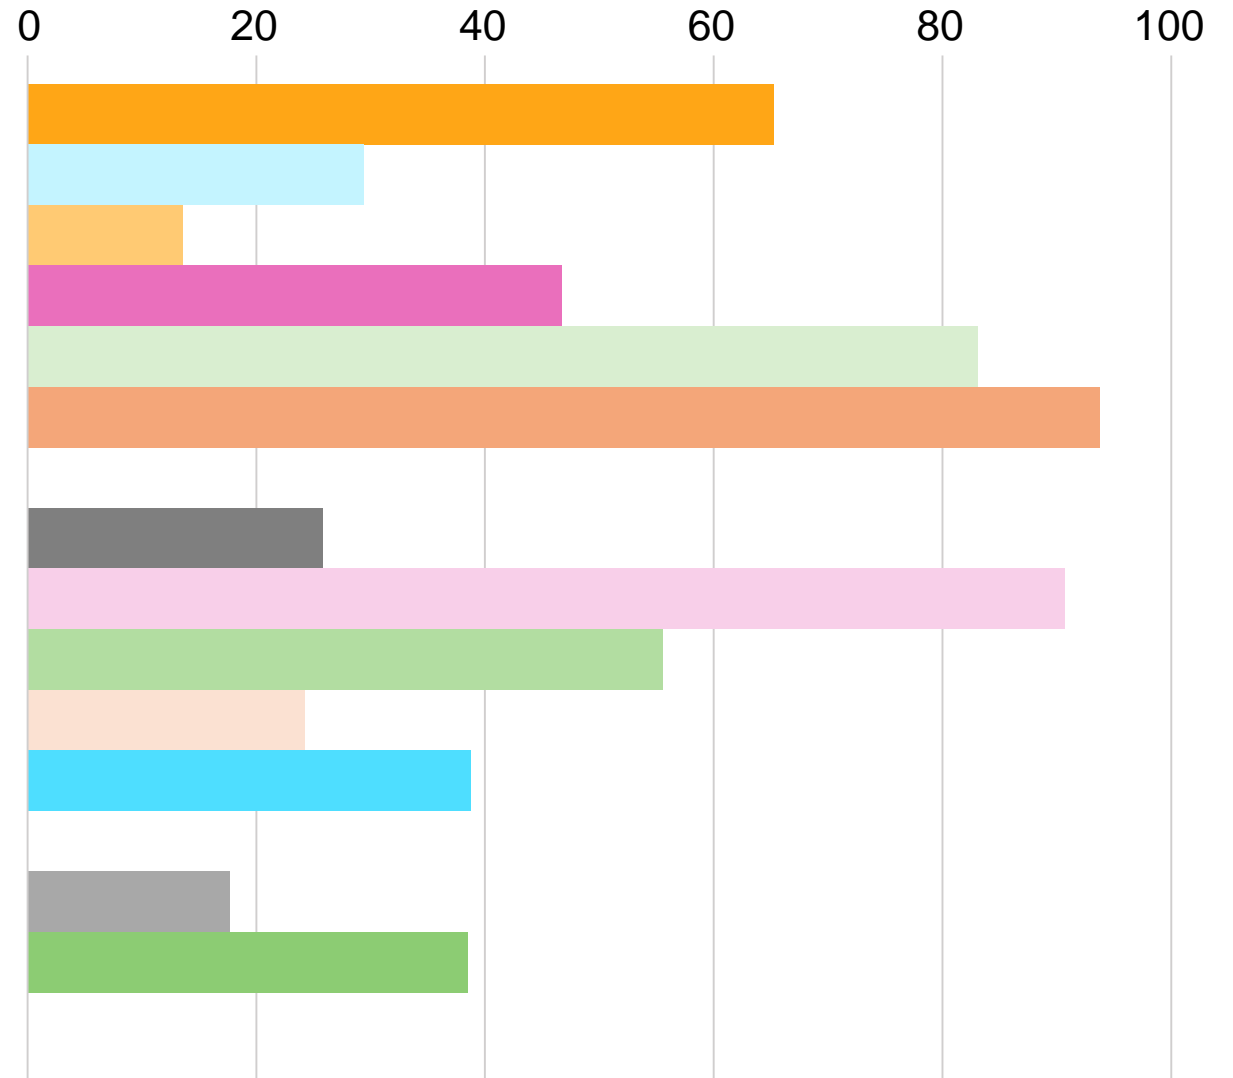

Viktigaste konsekvenser Jobb och arbetslöshet

Tidiga insatser för barn med inlärningssvårigheter

Andel i procent

- Totalt resultat
- Arbetsmarknads- och vuxenutb.
- Bygg- och miljökontoret
- Kommunstyrelsens kontor
- Kultur- och fritidskontoret
- Socialkontoret
- Stadsbyggnadskontoret
- Tekniska kontoret
- Utbildningskontoret
- Vård- och omsorgskontoret
- Hyresbostäder
- Norrevo Fastigheter
- Norrköping Science Park
- Norrköping Vatten och Avfall
- Norrköping Visualisering
- Upplev Norrköping