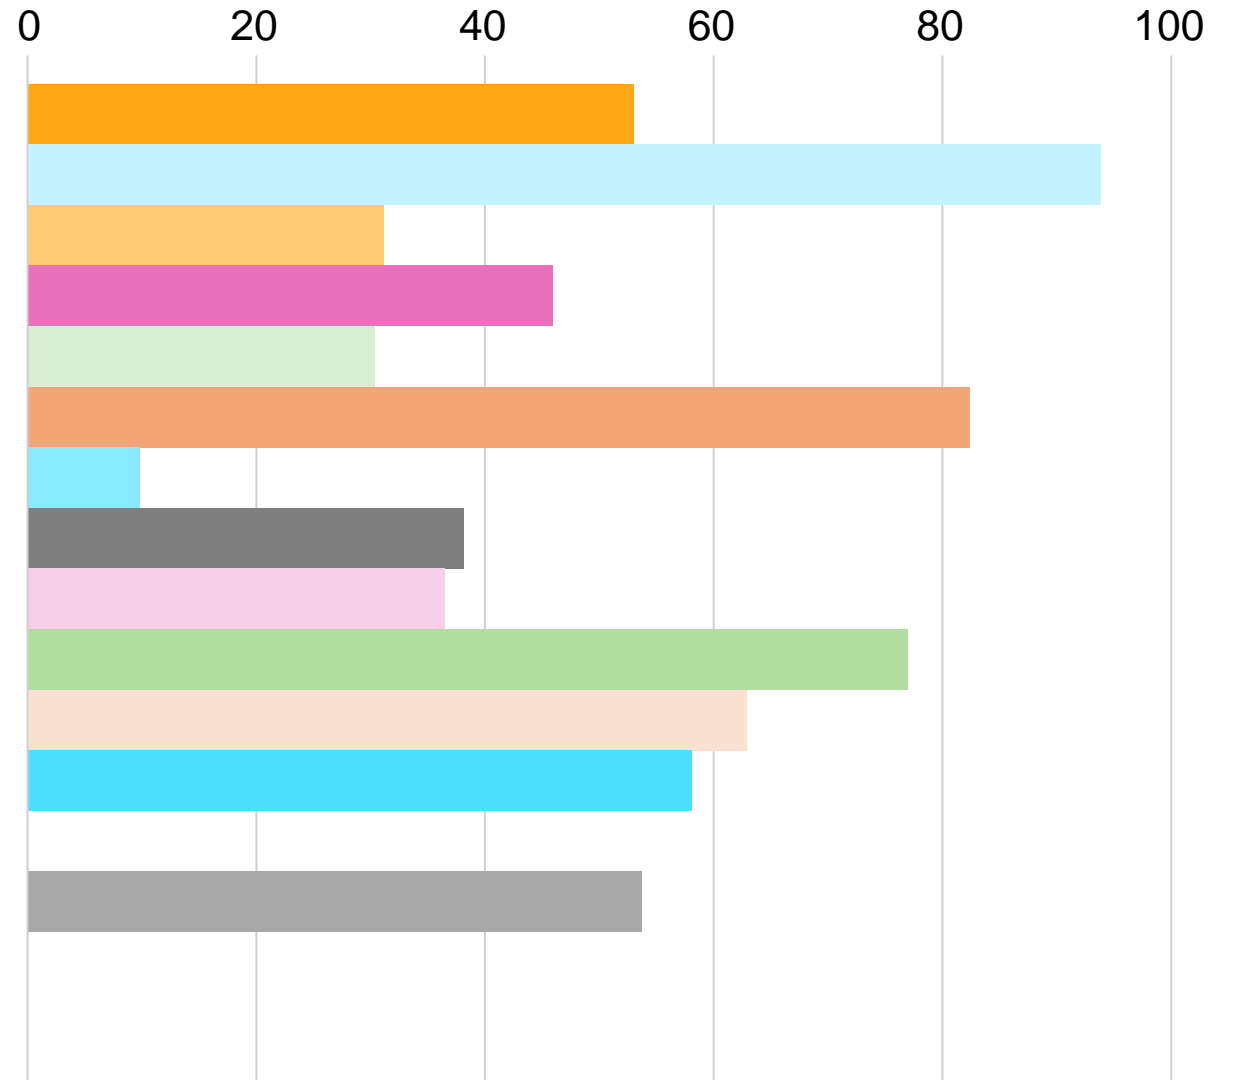

Viktigaste konsekvenser Jobb och arbetslöshet

Relevant utbud av vuxenutbildning

Andel i procent

- Totalt resultat
- Arbetsmarknads- och vuxenutb.
- Bygg- och miljökontoret
- Kommunstyrelsens kontor
- Kultur- och fritidskontoret
- Socialkontoret
- Stadsbyggnadskontoret
- Tekniska kontoret
- Utbildningskontoret
- Vård- och omsorgskontoret
- Hyresbostäder
- Norrevo Fastigheter
- Norrköping Science Park
- Norrköping Vatten och Avfall
- Norrköping Visualisering
- Upplev Norrköping