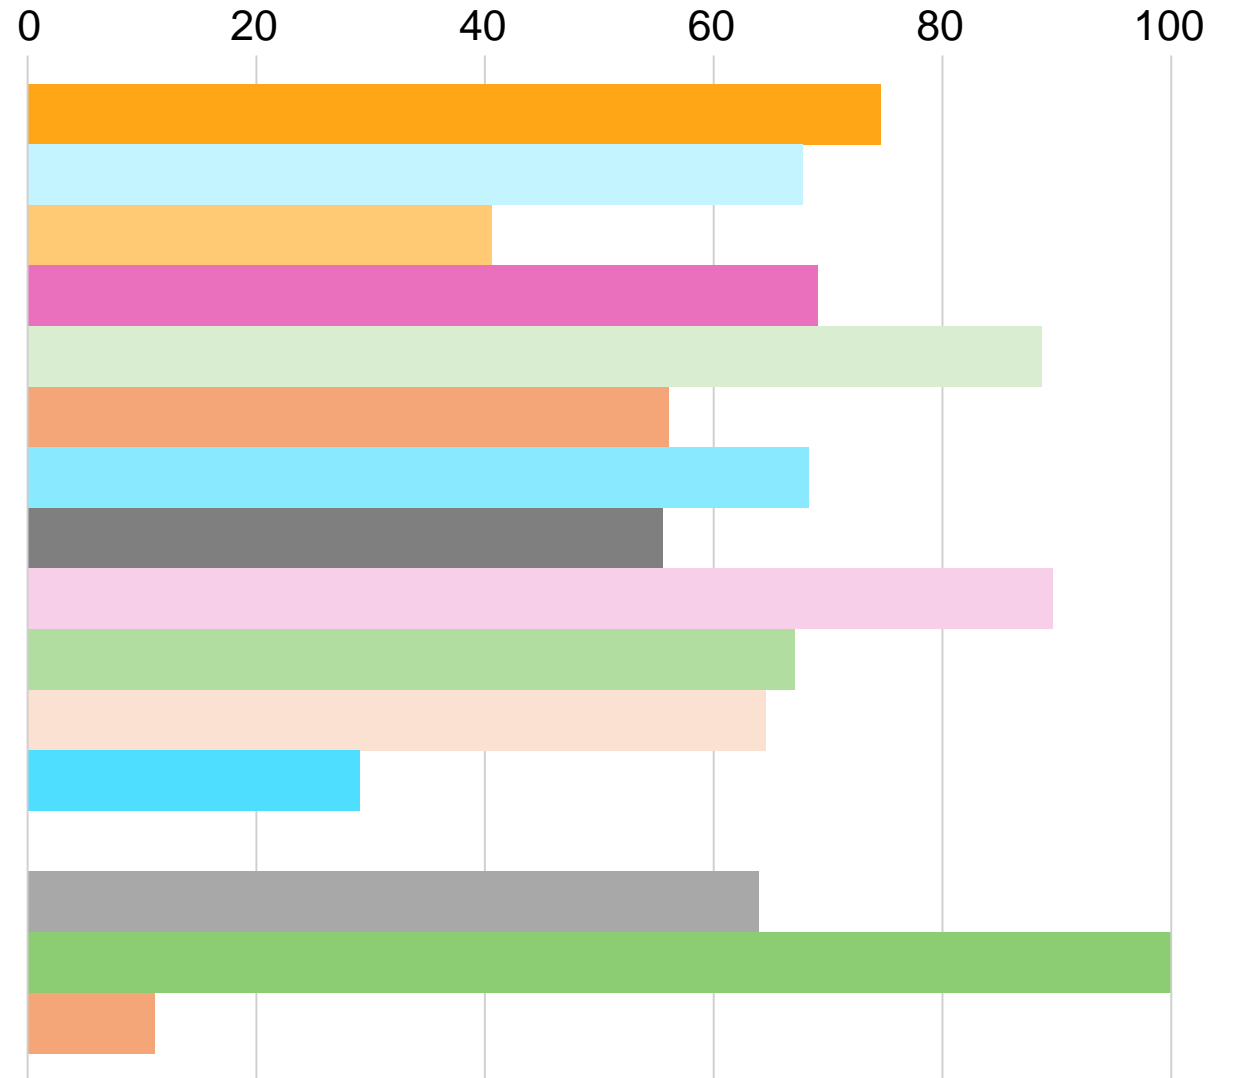

Viktigaste konsekvenser Jobb och arbetslöshet

Motivera unga till högre utbildning

Andel i procent

- Totalt resultat
- Arbetsmarknads- och vuxenutb.
- Bygg- och miljökontoret
- Kommunstyrelsens kontor
- Kultur- och fritidskontoret
- Socialkontoret
- Stadsbyggnadskontoret
- Tekniska kontoret
- Utbildningskontoret
- Vård- och omsorgskontoret
- Hyresbostäder
- Norrevo Fastigheter
- Norrköping Science Park
- Norrköping Vatten och Avfall
- Norrköping Visualisering
- Upplev Norrköping