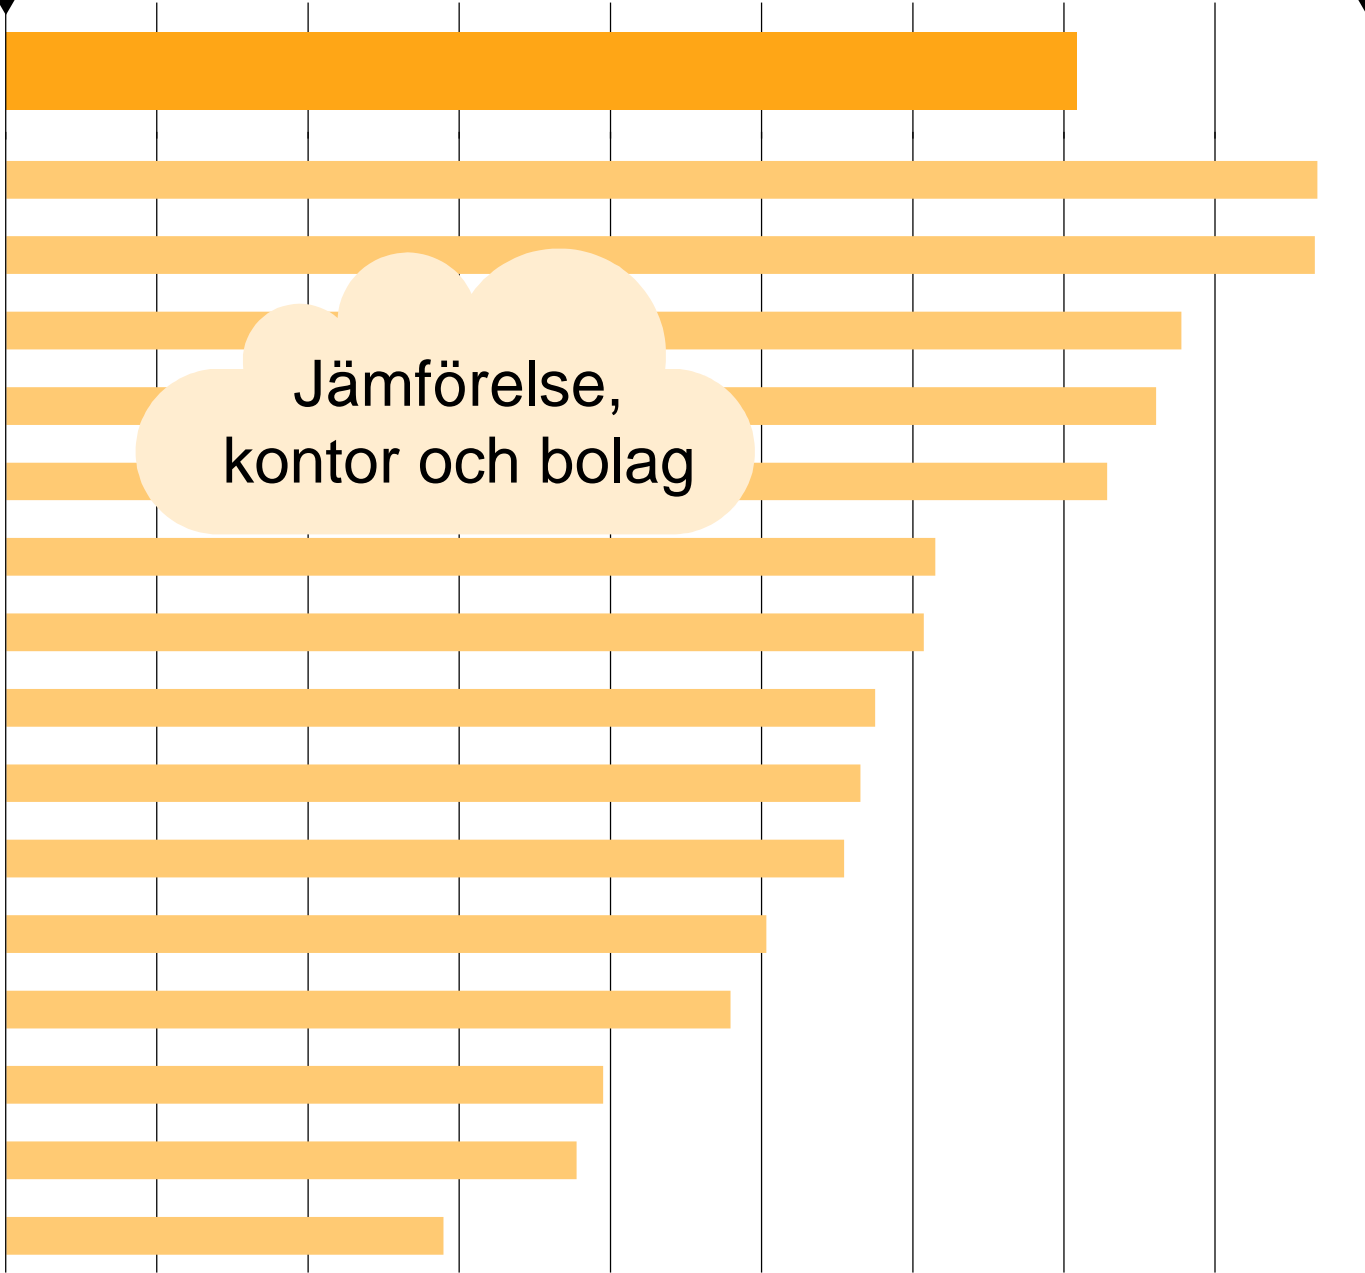

Inte alls

Väldigt mycket

Totalt resultat

- Norrköping Sciencepark
- Arbetsmarknads- och vuxenutb
- Utbildningskontoret
- Socialkontoret
- Vård- och omsorgskontoret
- Hyresbostäder
- Kultur- och fritidskontoret
- Kommunstyrelsens kontor
- Norrköping Visualisering
- Norrevo Fastigheter
- Stadsbyggnadskontoret
- Tekniska kontoret
- Bygg- och miljökontoret
- Norrköping Vatten och Avfall
- Upplev Norrköping

Jämförelse,
kontor och bolag