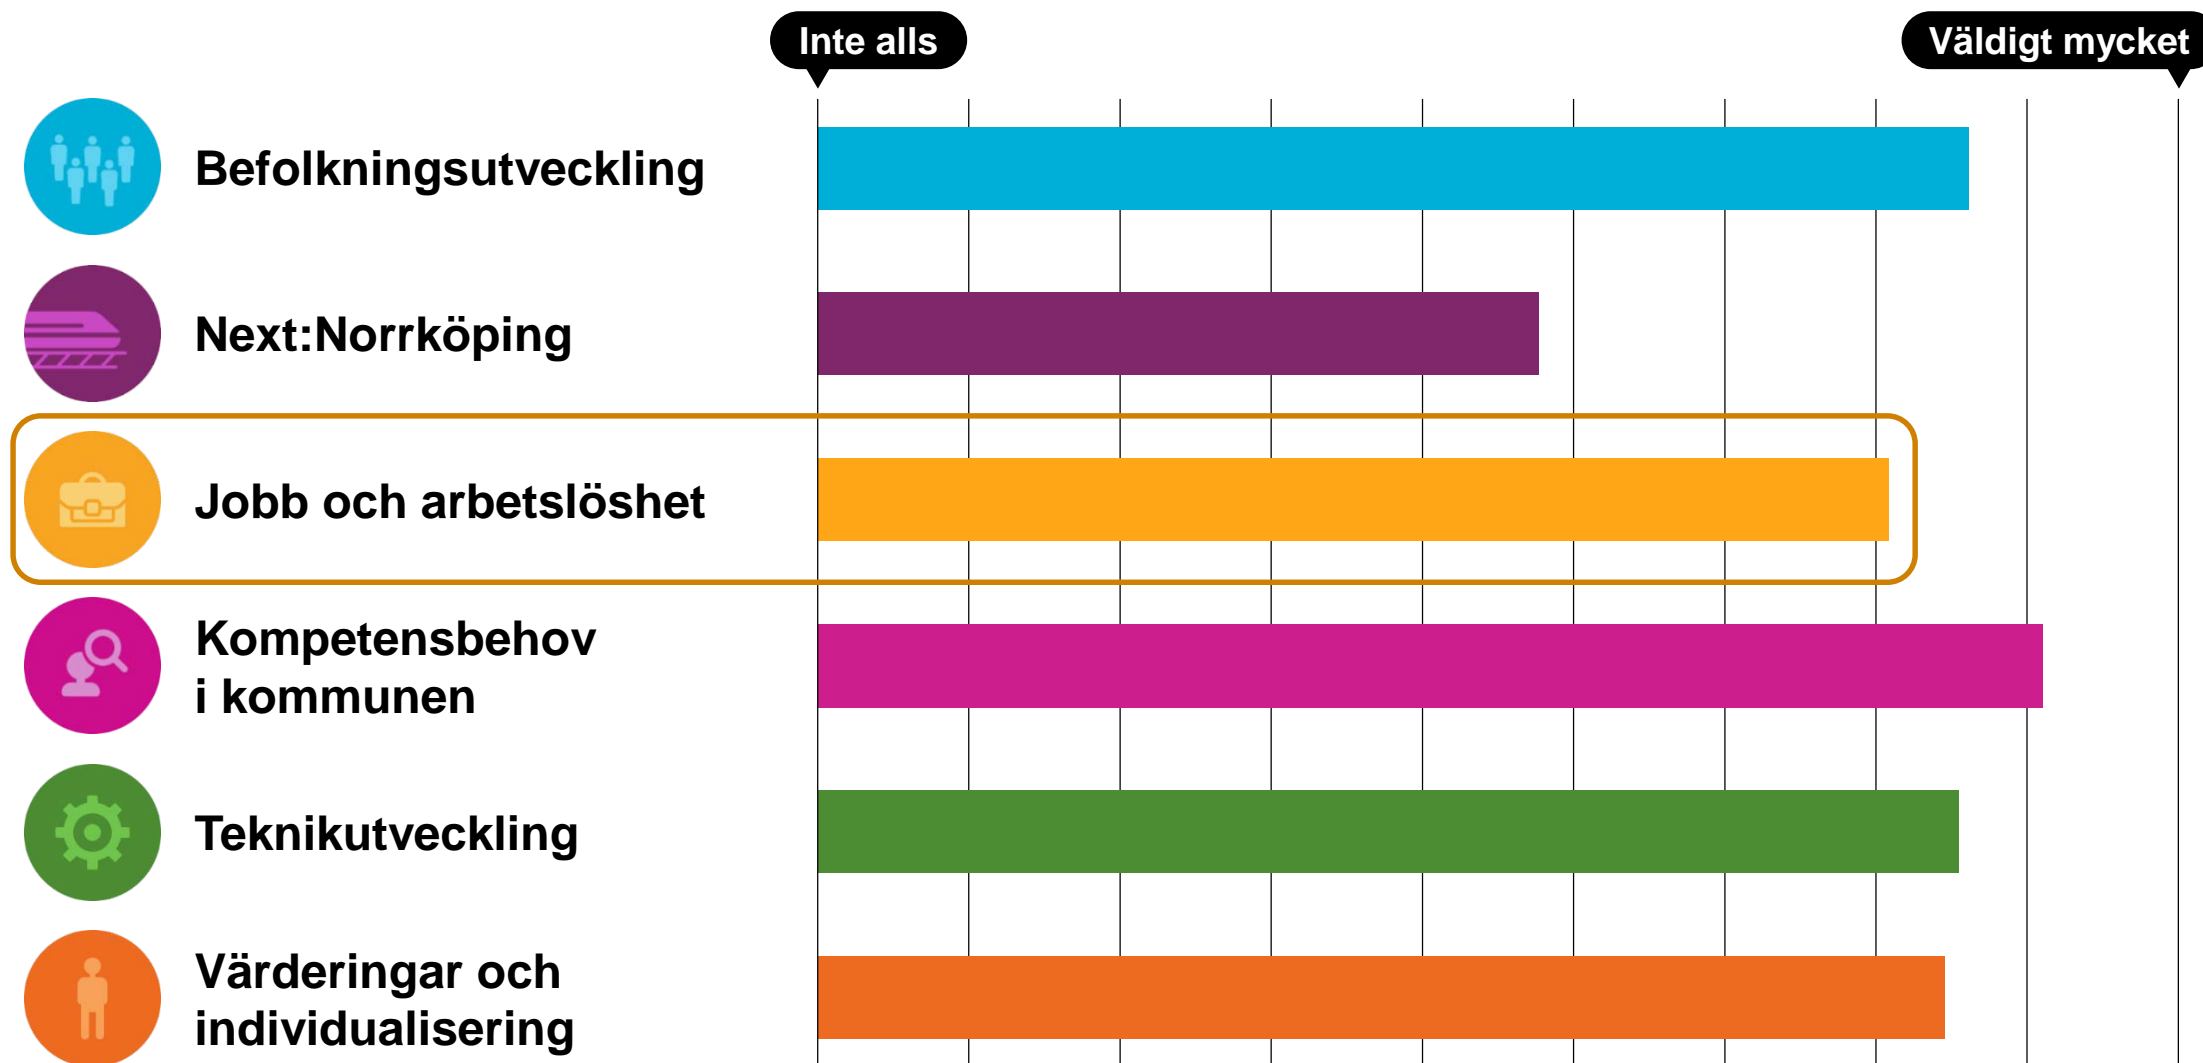

*Let's
create*
Norrköping

Framtidens Norrköping på C

Sammanställning av resultatet från workshopparna

Område Jobb och arbetslöshet

Jobb och arbetslöshet

Hur mycket påverkar området den egna verksamheten?

Totalt resultat, alla 4188 svarande

Inte alls

Väldigt mycket

Totalt resultat

- Norrköping Sciencepark
- Arbetsmarknads- och vuxenutb
- Utbildningskontoret
- Socialkontoret
- Vård- och omsorgskontoret
- Hyresbostäder
- Kultur- och fritidskontoret
- Kommunstyrelsens kontor
- Norrköping Visualisering
- Norrevo Fastigheter
- Stadsbyggnadskontoret
- Tekniska kontoret
- Bygg- och miljökontoret
- Norrköping Vatten och Avfall
- Upplev Norrköping