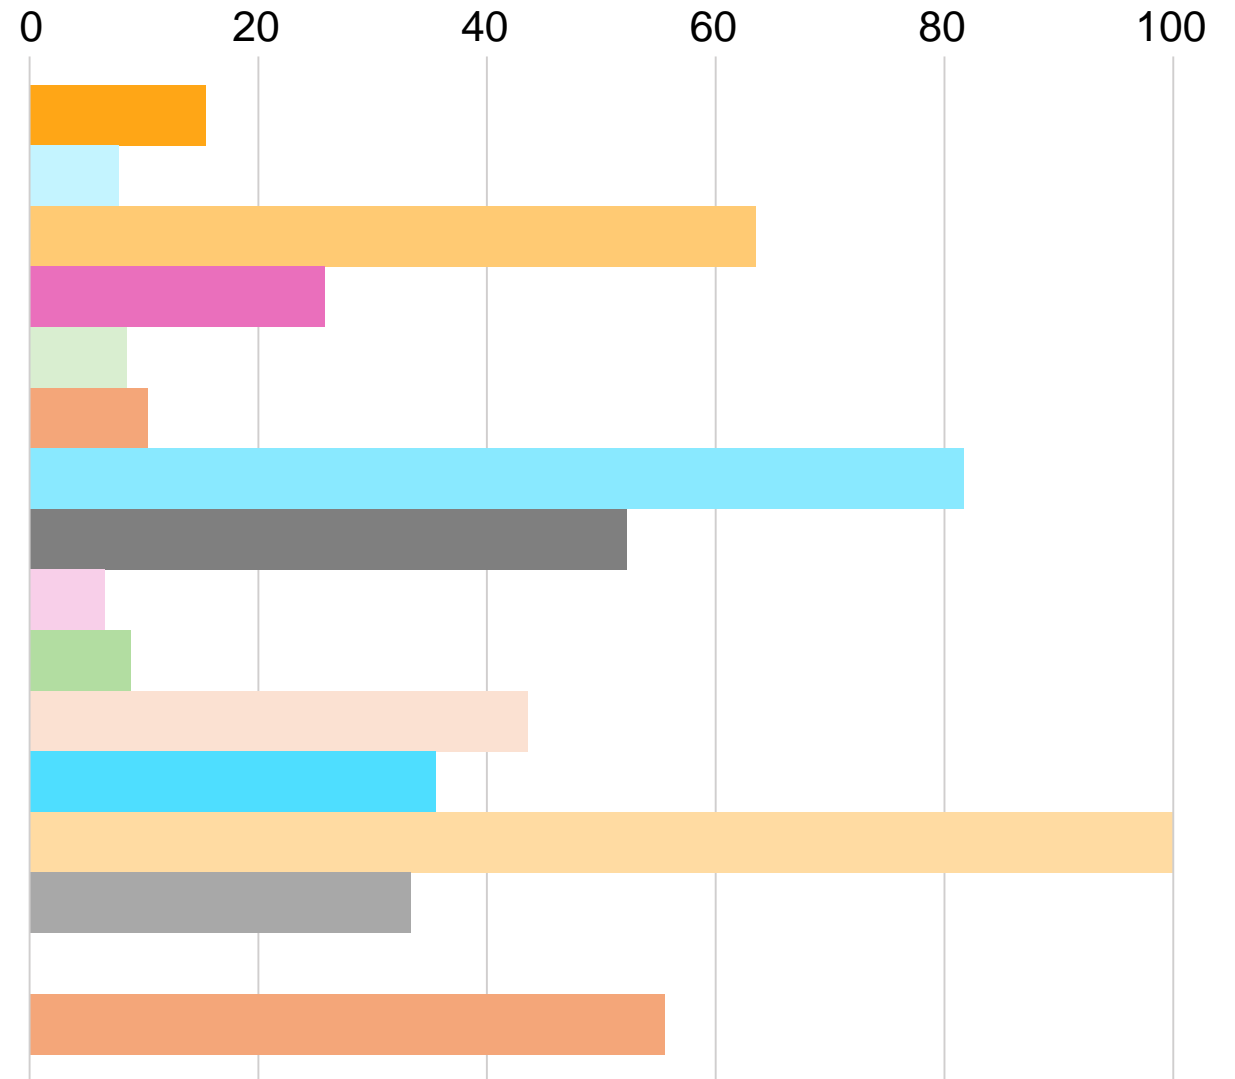

Viktigaste konsekvenser Jobb och arbetslöshet

Underlätta företagsetableringar

Andel i procent

- Totalt resultat
- Arbetsmarknads- och vuxenutb.
- Bygg- och miljökontoret
- Kommunstyrelsens kontor
- Kultur- och fritidskontoret
- Socialkontoret
- Stadsbyggnadskontoret
- Tekniska kontoret
- Utbildningskontoret
- Vård- och omsorgskontoret
- Hyresbostäder
- Norrevo Fastigheter
- Norrköping Science Park
- Norrköping Vatten och Avfall
- Norrköping Visualisering
- Upplev Norrköping