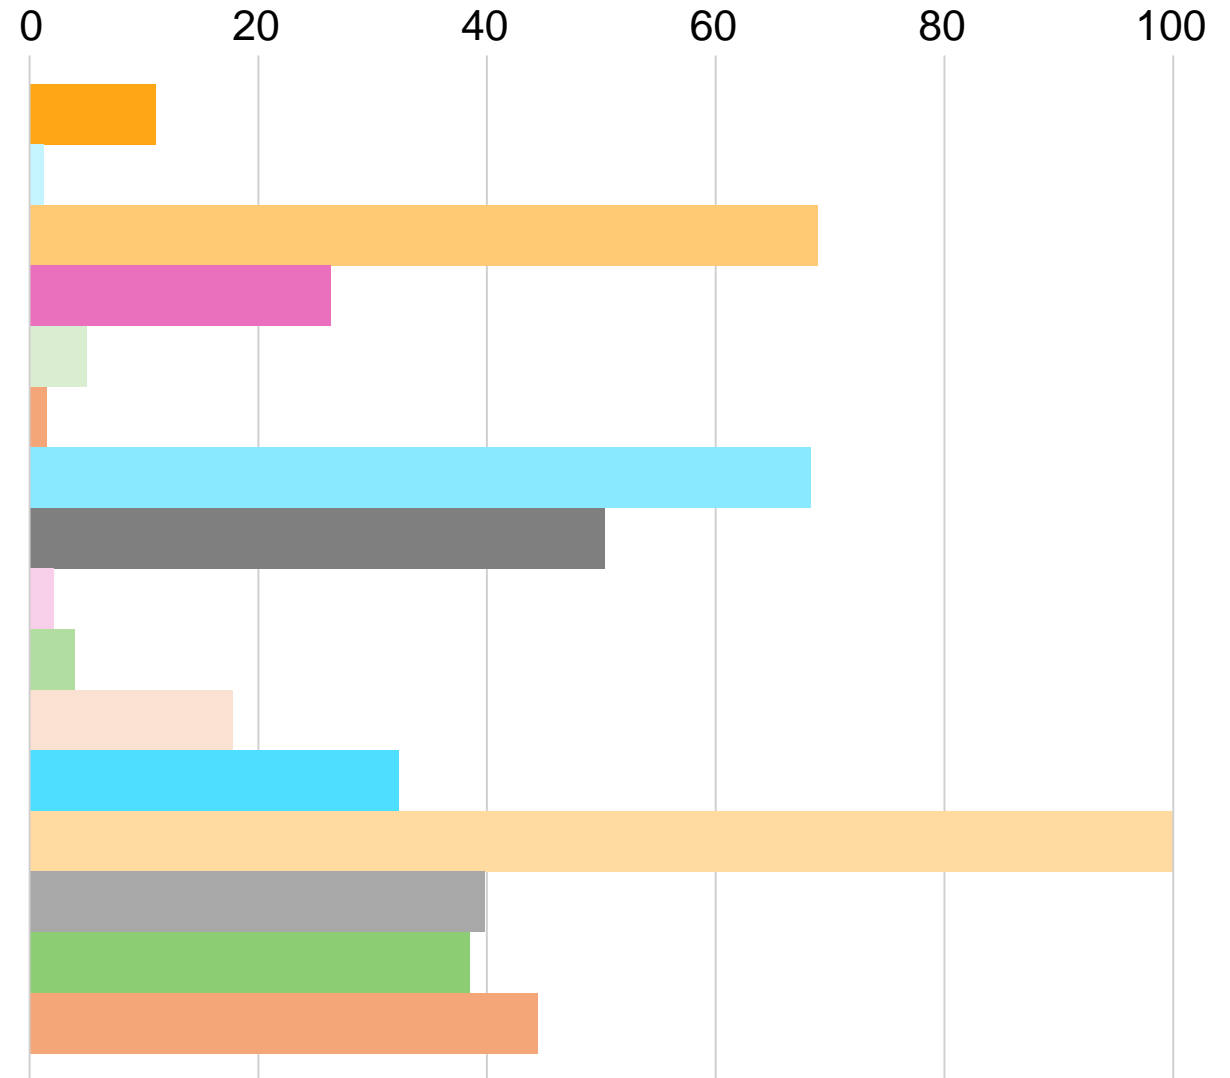

Viktigaste konsekvenser Jobb och arbetslöshet

Ännu bättre service till företagen

Andel i procent

- Totalt resultat
- Arbetsmarknads- och vuxenutb.
- Bygg- och miljökontoret
- Kommunstyrelsens kontor
- Kultur- och fritidskontoret
- Socialkontoret
- Stadsbyggnadskontoret
- Tekniska kontoret
- Utbildningskontoret
- Vård- och omsorgskontoret
- Hyresbostäder
- Norrevo Fastigheter
- Norrköping Science Park
- Norrköping Vatten och Avfall
- Norrköping Visualisering
- Upplev Norrköping