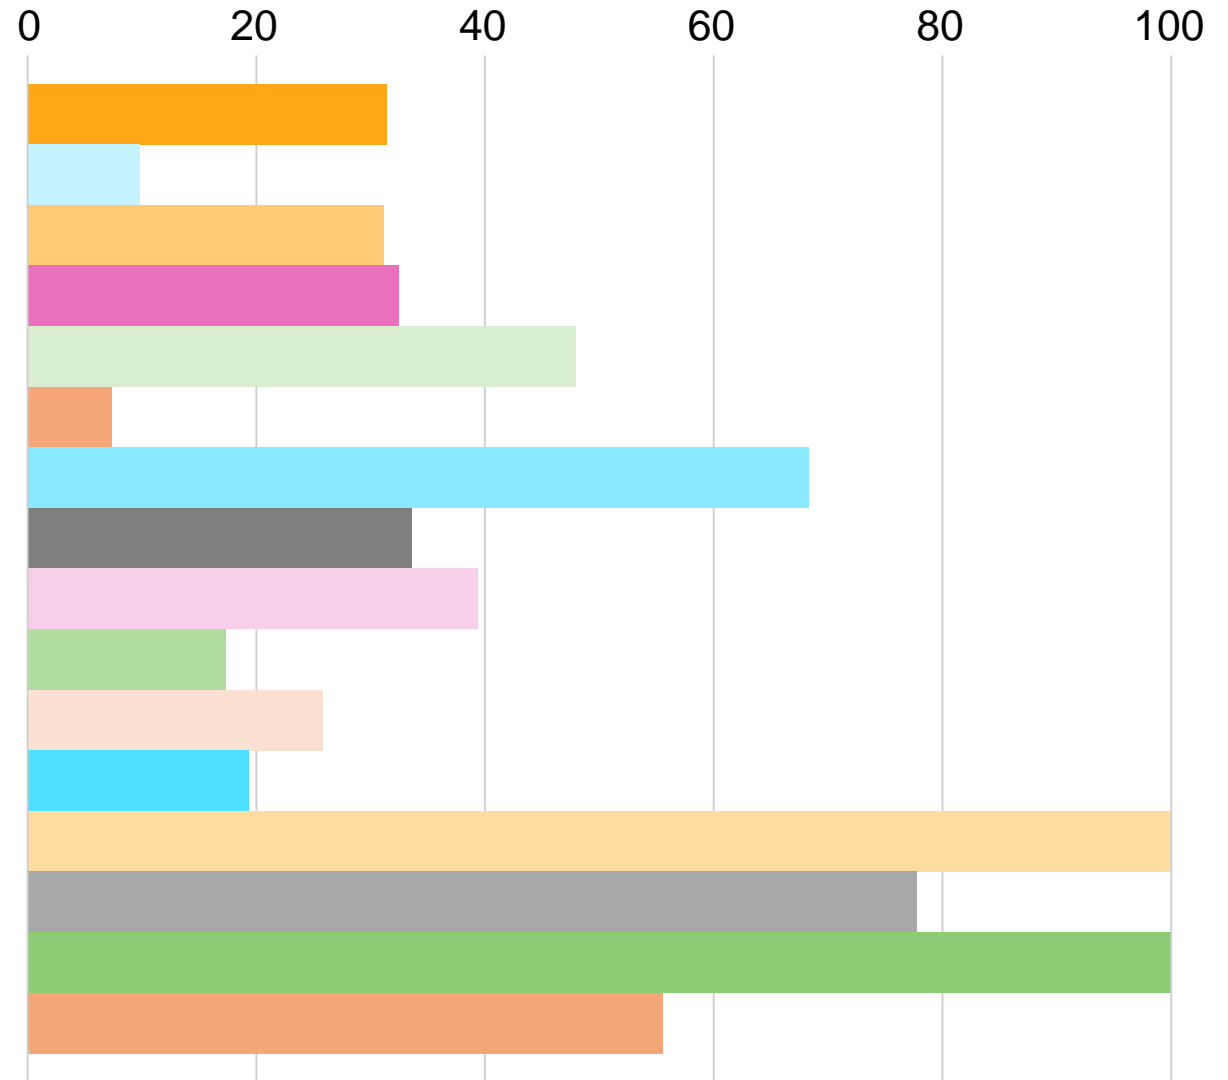

Viktigaste konsekvenser Jobb och arbetslöshet

Verka för mer universitetsutbildning och forskning i Norrköping

Andel i procent

- Totalt resultat
- Arbetsmarknads- och vuxenutb.
- Bygg- och miljökontoret
- Kommunstyrelsens kontor
- Kultur- och fritidskontoret
- Socialkontoret
- Stadsbyggnadskontoret
- Tekniska kontoret
- Utbildningskontoret
- Vård- och omsorgskontoret
- Hyresbostäder
- Norrevo Fastigheter
- Norrköping Science Park
- Norrköping Vatten och Avfall
- Norrköping Visualisering
- Upplev Norrköping