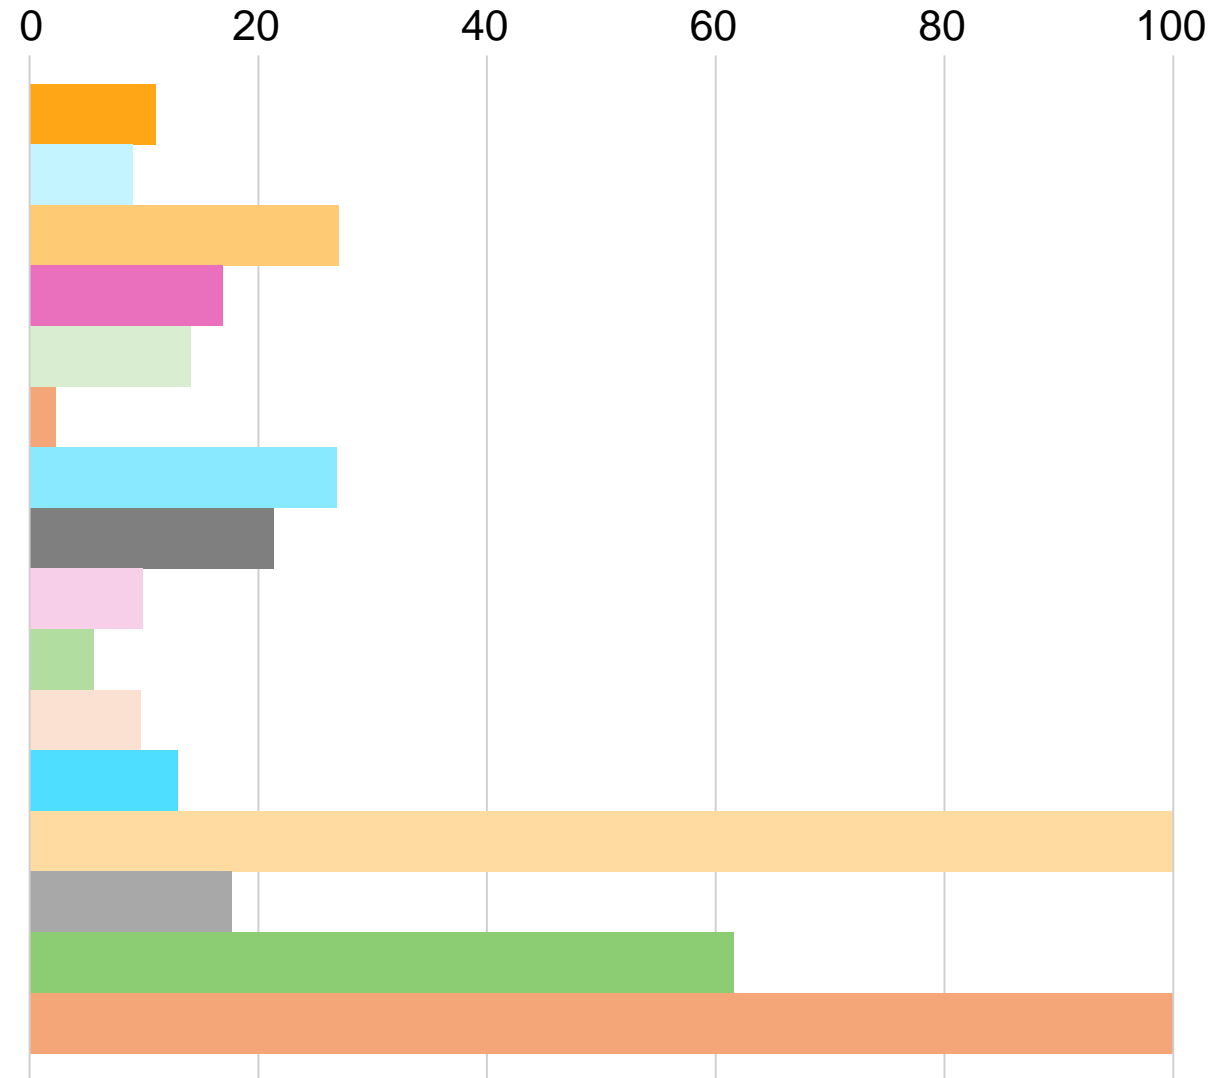

Viktigaste konsekvenser Jobb och arbetslöshet

Motivera unga till högre utbildning

Andel i procent

- Totalt resultat
- Arbetsmarknads- och vuxenutb.
- Bygg- och miljökontoret
- Kommunstyrelsens kontor
- Kultur- och fritidskontoret
- Socialkontoret
- Stadsbyggnadskontoret
- Tekniska kontoret
- Utbildningskontoret
- Vård- och omsorgskontoret
- Hyresbostäder
- Norrevo Fastigheter
- Norrköping Science Park
- Norrköping Vatten och Avfall
- Norrköping Visualisering
- Upplev Norrköping

Viktigaste konsekvenser Jobb och arbetslöshet

Underlätta företagsetableringar

Andel i procent

- Totalt resultat
- Arbetsmarknads- och vuxenutb.
- Bygg- och miljökontoret
- Kommunstyrelsens kontor
- Kultur- och fritidskontoret
- Socialkontoret
- Stadsbyggnadskontoret
- Tekniska kontoret
- Utbildningskontoret
- Vård- och omsorgskontoret
- Hyresbostäder
- Norrevo Fastigheter
- Norrköping Science Park
- Norrköping Vatten och Avfall
- Norrköping Visualisering
- Upplev Norrköping

Viktigaste konsekvenser Jobb och arbetslöshet

Inspirera till nyföretagande

Andel i procent

- Totalt resultat
- Arbetsmarknads- och vuxenutb.
- Bygg- och miljökontoret
- Kommunstyrelsens kontor
- Kultur- och fritidskontoret
- Socialkontoret
- Stadsbyggnadskontoret
- Tekniska kontoret
- Utbildningskontoret
- Vård- och omsorgskontoret
- Hysesbostäder
- Norrevo Fastigheter
- Norrköping Science Park
- Norrköping Vatten och Avfall
- Norrköping Visualisering
- Upplev Norrköping