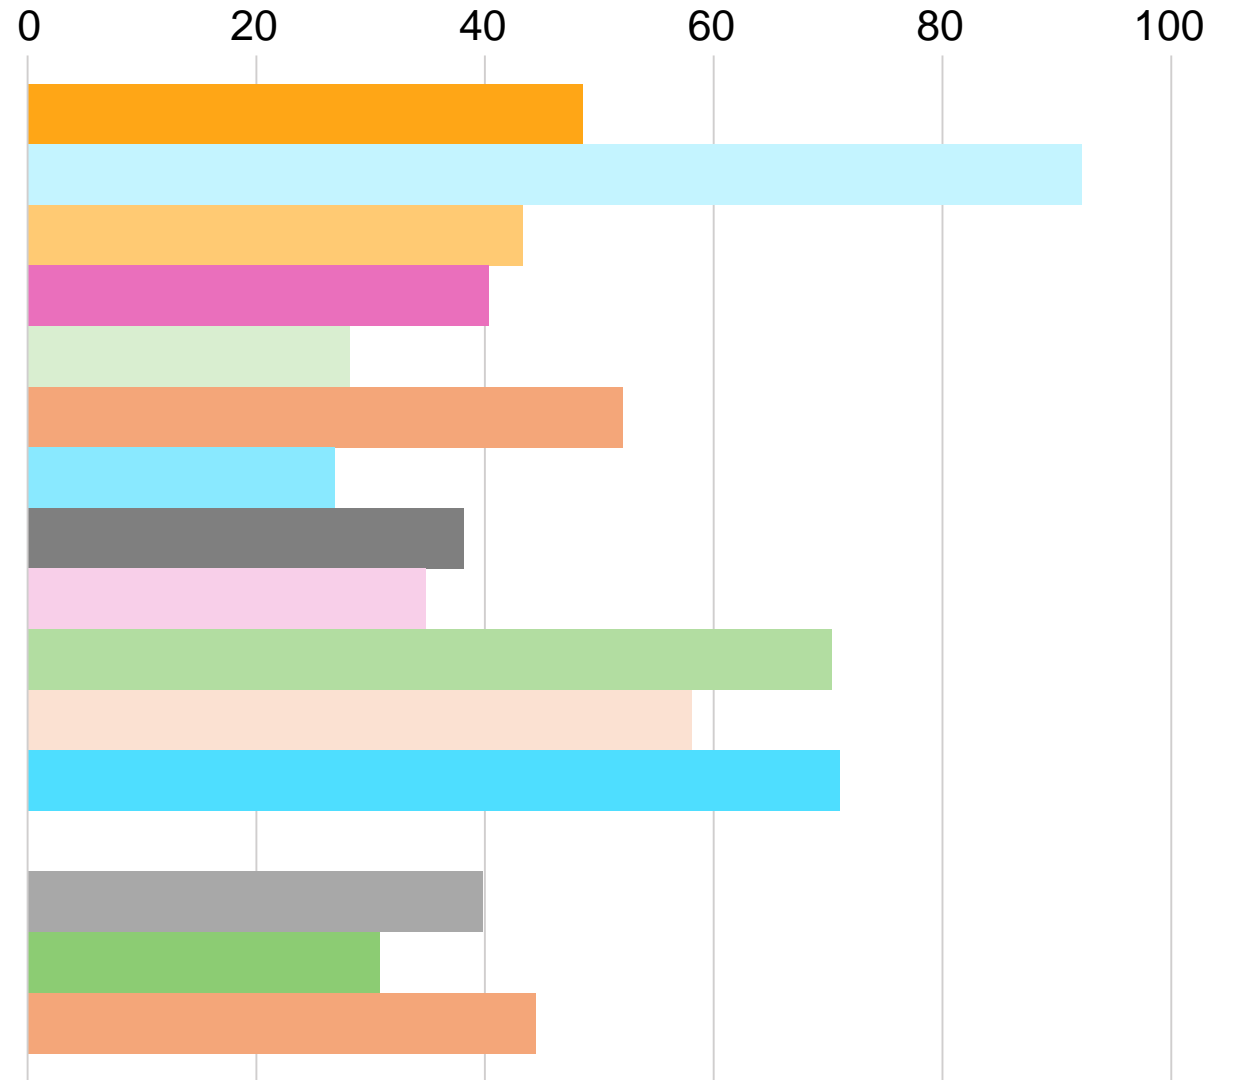

Viktigaste konsekvenser Jobb och arbetslöshet

Jobbanpassad svenskaundervisning

Andel i procent

- Totalt resultat
- Arbetsmarknads- och vuxenutb.
- Bygg- och miljökontoret
- Kommunstyrelsens kontor
- Kultur- och fritidskontoret
- Socialkontoret
- Stadsbyggnadskontoret
- Tekniska kontoret
- Utbildningskontoret
- Vård- och omsorgskontoret
- Hyresbostäder
- Norrevo Fastigheter
- Norrköping Science Park
- Norrköping Vatten och Avfall
- Norrköping Visualisering
- Upplev Norrköping