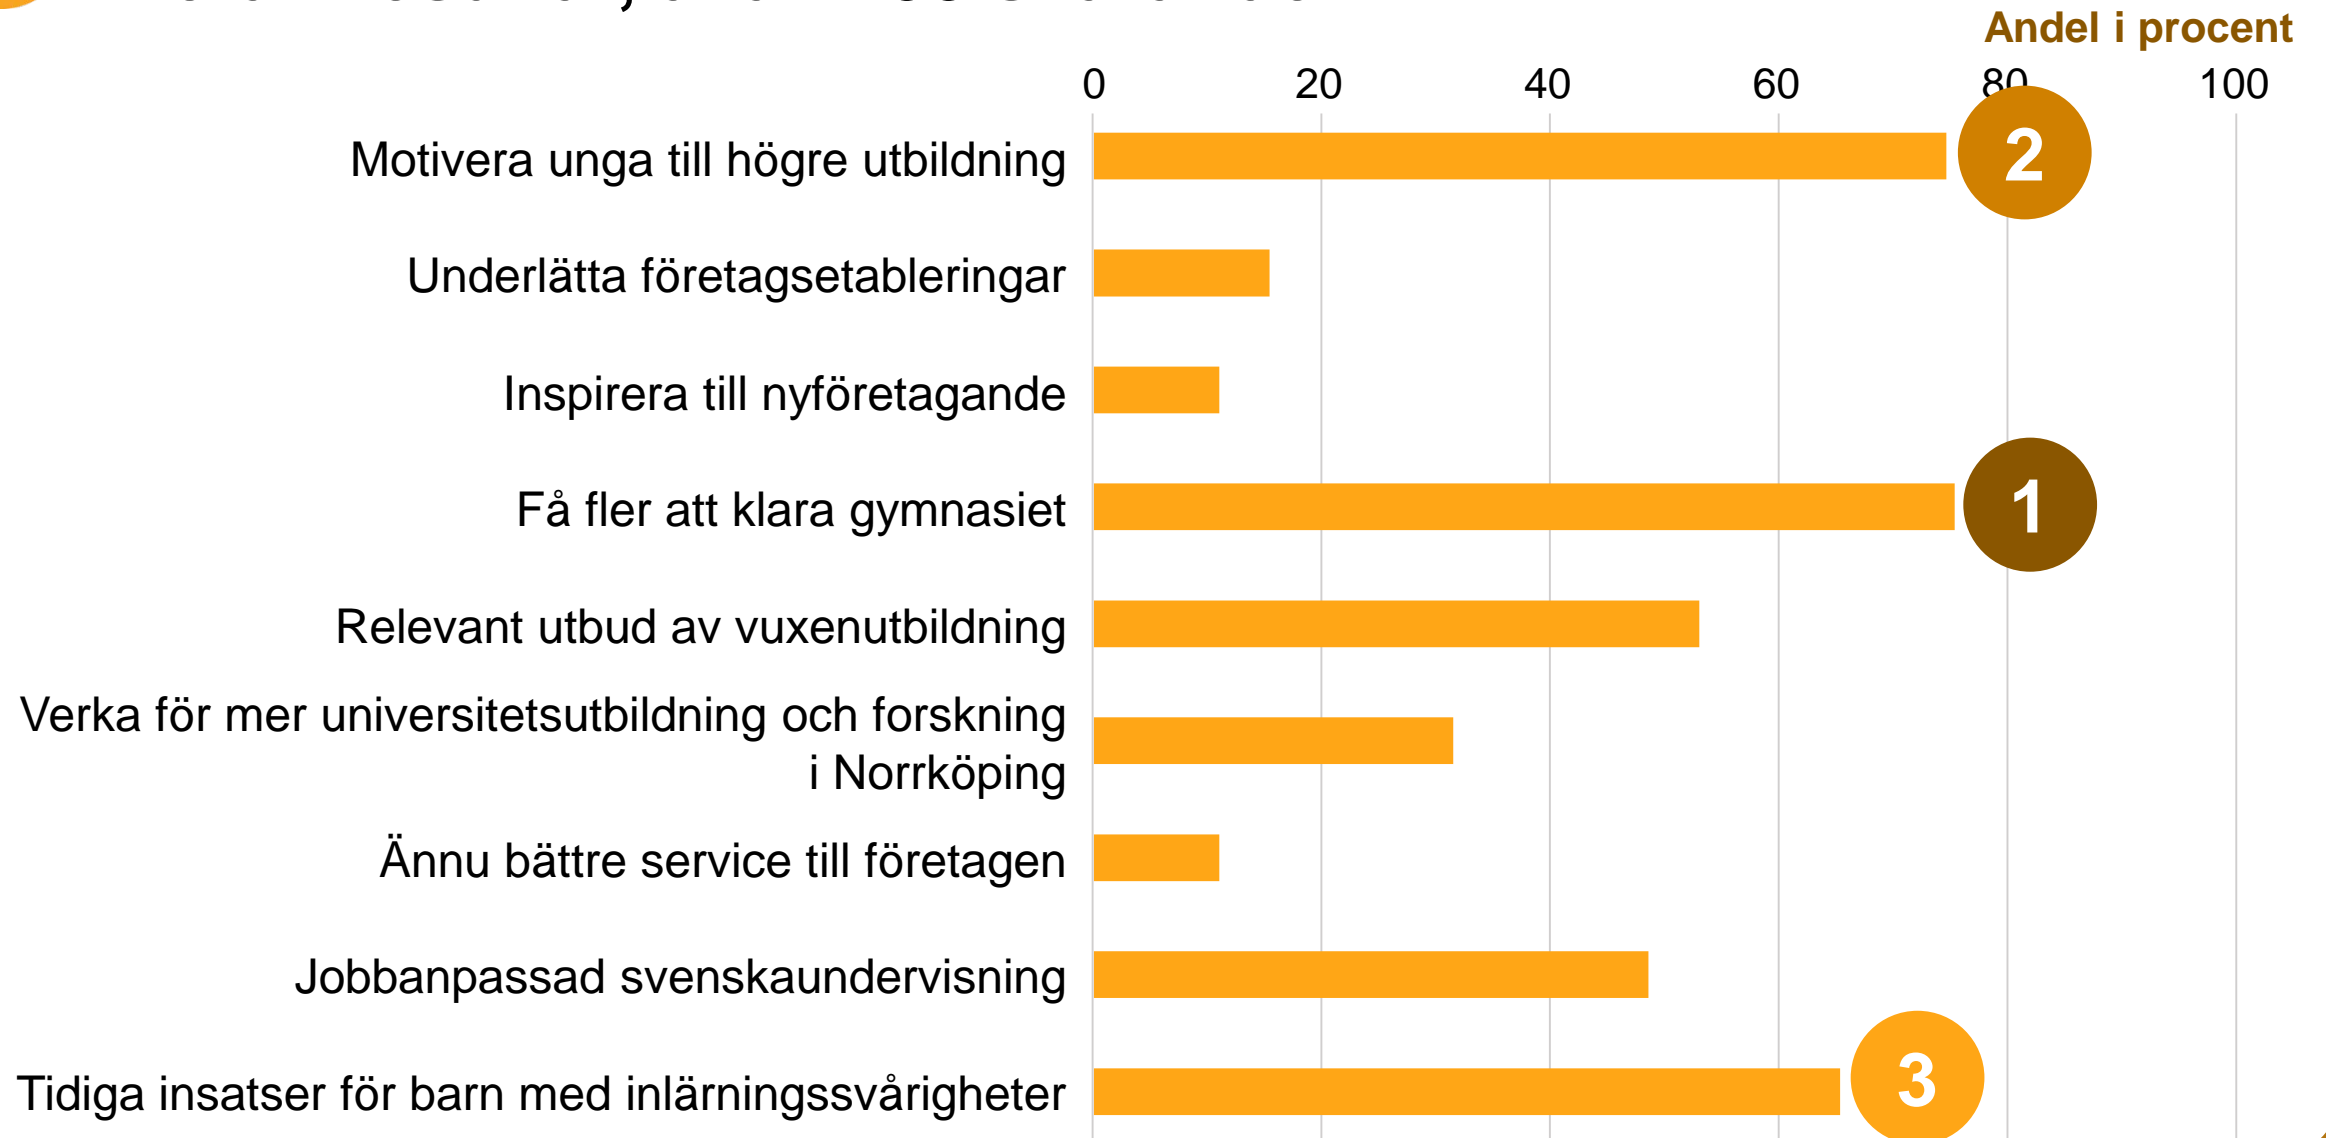

Viktigaste konsekvenser Jobb och arbetslöshet

Totalt resultat, alla 4188 svarande