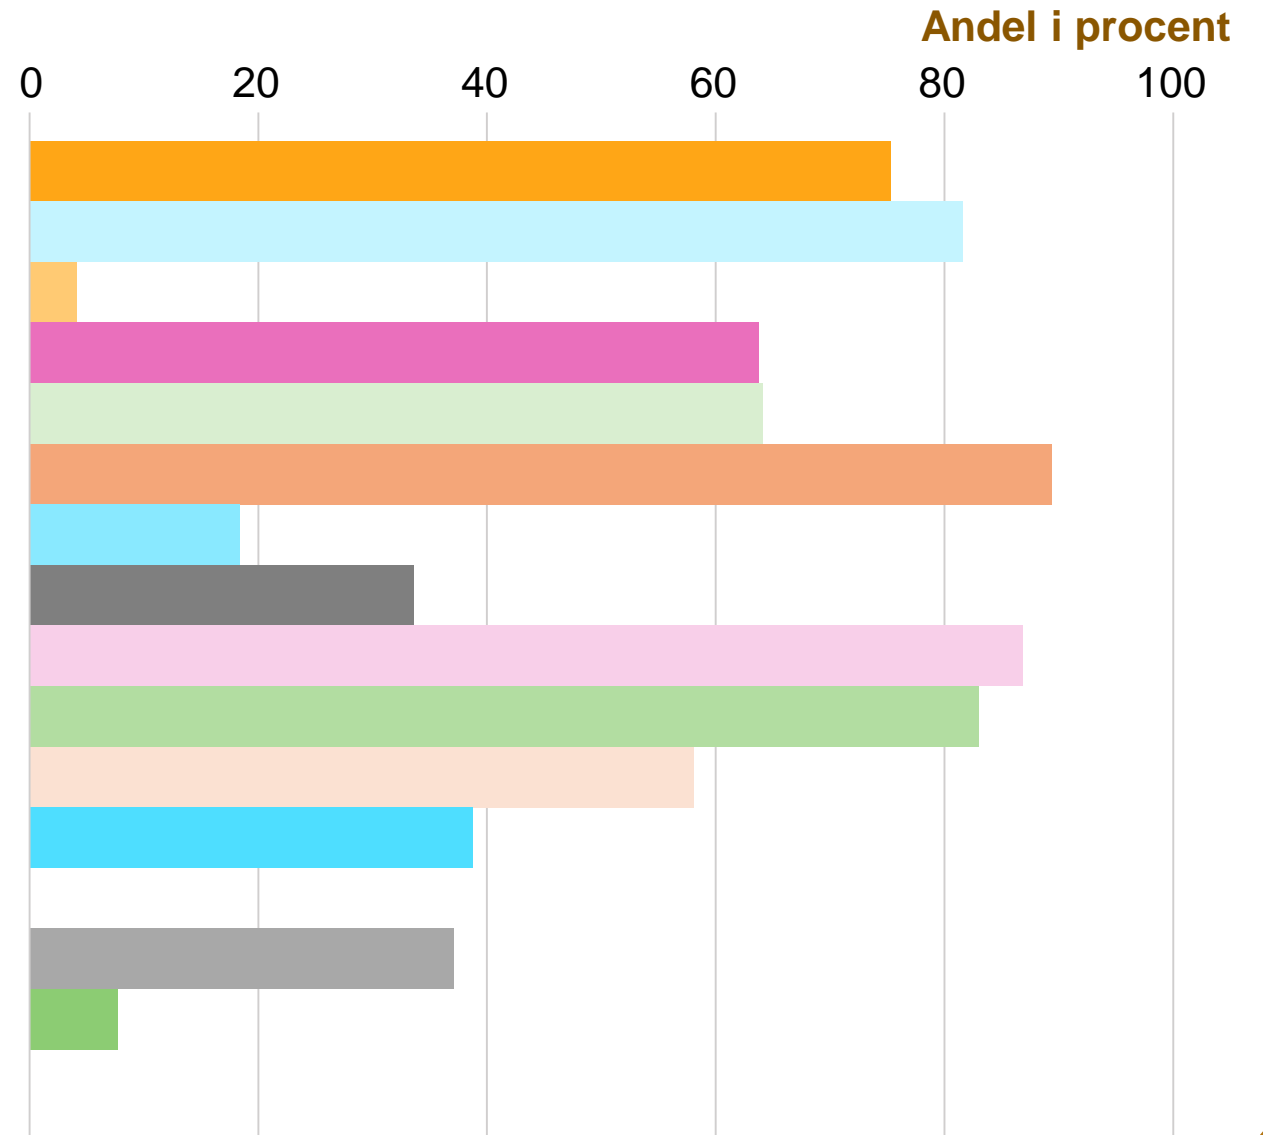

Viktigaste konsekvenser Jobb och arbetslöshet

Underlätta företagsetableringar

Andel i procent

- Totalt resultat
- Arbetsmarknads- och vuxenutb.
- Bygg- och miljökontoret
- Kommunstyrelsens kontor
- Kultur- och fritidskontoret
- Socialkontoret
- Stadsbyggnadskontoret
- Tekniska kontoret
- Utbildningskontoret
- Vård- och omsorgskontoret
- Hyresbostäder
- Norrevo Fastigheter
- Norrköping Science Park
- Norrköping Vatten och Avfall
- Norrköping Visualisering
- Upplev Norrköping

Viktigaste konsekvenser Jobb och arbetslöshet

Inspirera till nyföretagande

Andel i procent

- Totalt resultat
- Arbetsmarknads- och vuxenutb.
- Bygg- och miljökontoret
- Kommunstyrelsens kontor
- Kultur- och fritidskontoret
- Socialkontoret
- Stadsbyggnadskontoret
- Tekniska kontoret
- Utbildningskontoret
- Vård- och omsorgskontoret
- Hysesbostäder
- Norrevo Fastigheter
- Norrköping Science Park
- Norrköping Vatten och Avfall
- Norrköping Visualisering
- Upplev Norrköping

Viktigaste konsekvenser Jobb och arbetslöshet

Få fler att klara gymnasiet

- Totalt resultat
- Arbetsmarknads- och vuxenutb.
- Bygg- och miljökontoret
- Kommunstyrelsens kontor
- Kultur- och fritidskontoret
- Socialkontoret
- Stadsbyggnadskontoret
- Tekniska kontoret
- Utbildningskontoret
- Vård- och omsorgskontoret
- Hyresbostäder
- Norrevo Fastigheter
- Norrköping Science Park
- Norrköping Vatten och Avfall
- Norrköping Visualisering
- Upplev Norrköping